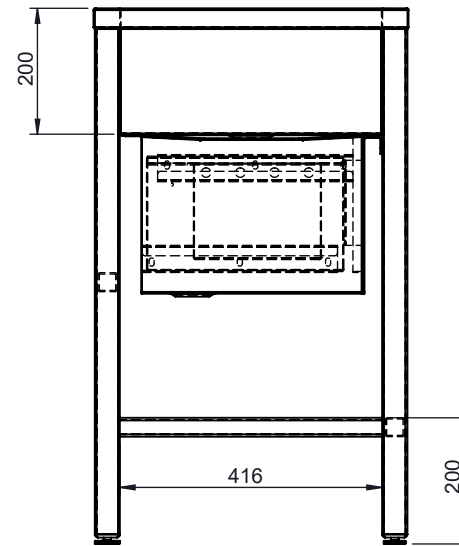

Alle Rechte vorbehalten/All rights reserved

Gewicht:	41.26	KG	Material:	1.4301 V2A
		Name	Bezeichnung:	BG_WB-sk-1000.500.200
Erstellt:	08.03.2021	TT		
Kontr:				
Geändert:	08.03.2021	TT	Z.nr.	
Tjeerdsma®				A4
Maßstab: 1:5				5-9