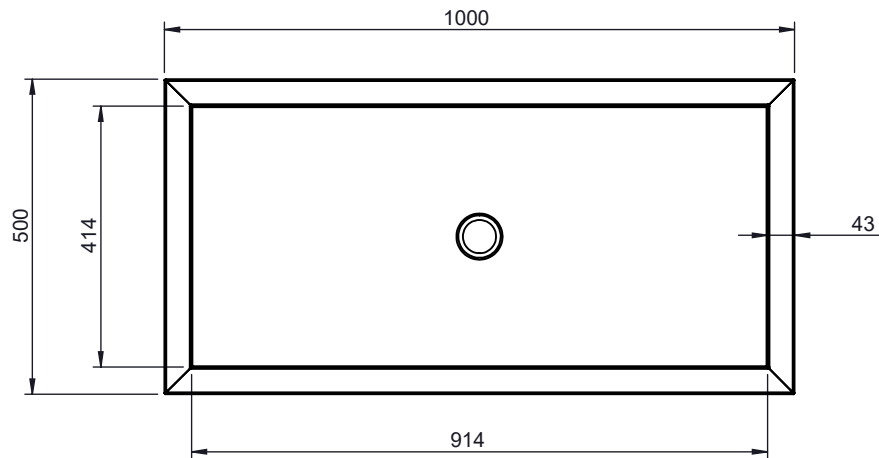

Alle Rechte vorbehalten/All rights reserved

Gewicht:	41.26	KG	Material:	1.4301 V2A
		Name	Bezeichnung:	BG_WB-sk-1000.500.200
Erstellt:	08.03.2021	TT		
Kontr:				
Geändert:	08.03.2021	TT	Z.nr.	
Tjeerdsma®				A4
Maßstab: 1:5				5-9