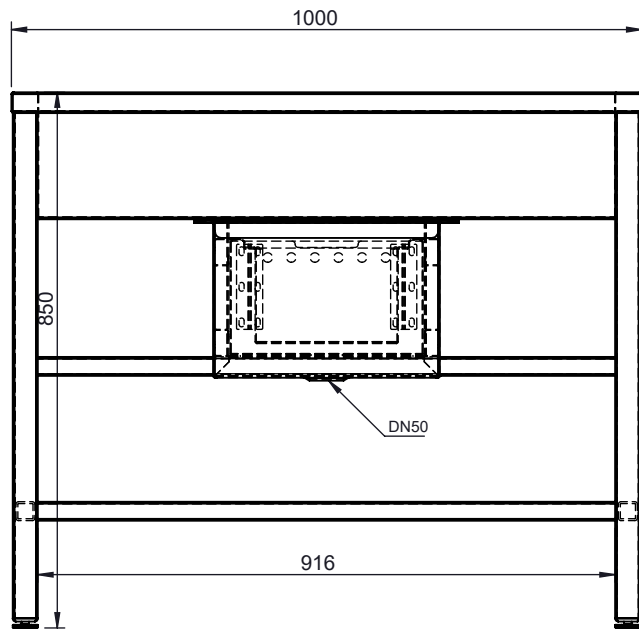

Alle Rechte vorbehalten/All rights reserved

Gewicht:	41.26	KG	Material:	1.4301 V2A
		Name	Bezeichnung:	BG_WB-sk-1000.500.200
Erstellt:	08.03.2021	TT		
Kontr:				
Geändert:	08.03.2021	TT	Z.nr.	
Tjeerdsma®				A4
Maßstab: 1:5				5-9