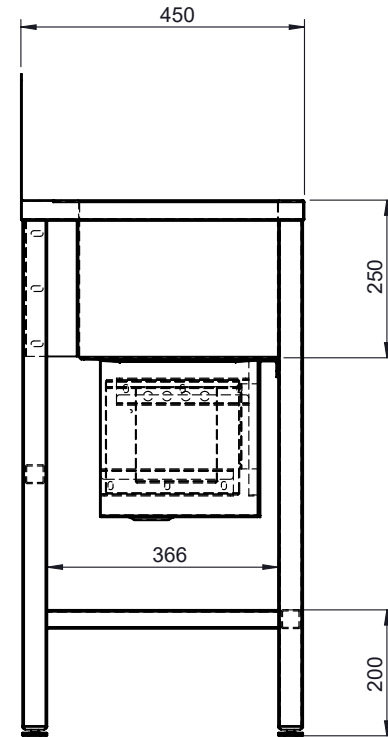

Alle Rechte vorbehalten/All rights reserved

Gewicht:	35.24	KG	Material:	1.4301 V2A
		Name	Bezeichnung:	
Erstellt:	04.03.2021	TT	BG_WB-skH1S-700.450.250	
Kontr:				
Geändert	04.03.2021	TT	Z.nr.	
Tjeerdsma®				
			Maßstab: 1:12	1-10

A4