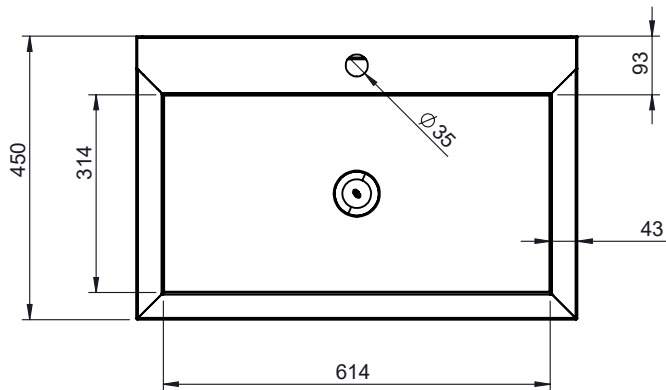

Alle Rechte vorbehalten/All rights reserved

Gewicht:	35.24	KG	Material:	1.4301 V2A
		Name	Bezeichnung:	
Erstellt:	04.03.2021	TT	BG_WB-skH1S-700.450.250	
Kontr:				
Geändert	04.03.2021	TT	Z.nr.	
Tjeerdsma®				
			Maßstab: 1:12	1-10