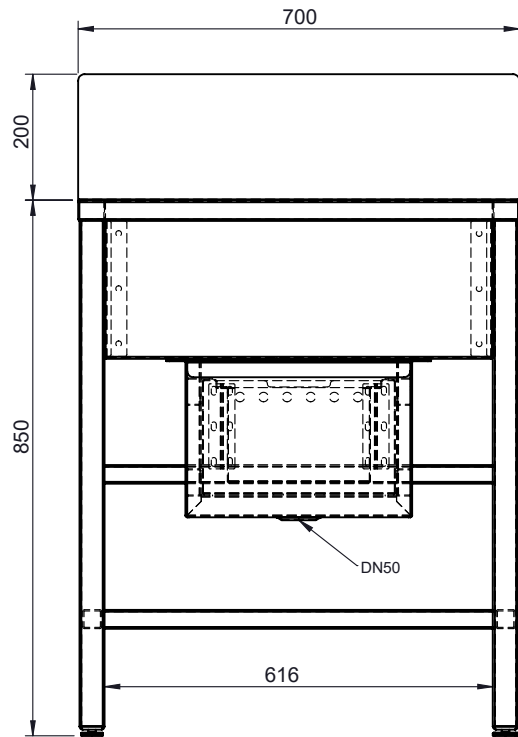

Alle Rechte vorbehalten/All rights reserved

Gewicht:	35.24	KG	Material:	1.4301 V2A
		Name	Bezeichnung:	
Erstellt:	04.03.2021	TT	BG_WB-skH1S-700.450.250	
Kontr:				
Geändert	04.03.2021	TT	Z.nr.	
Tjeerdsma®				
			Maßstab: 1:12	1-10

A4