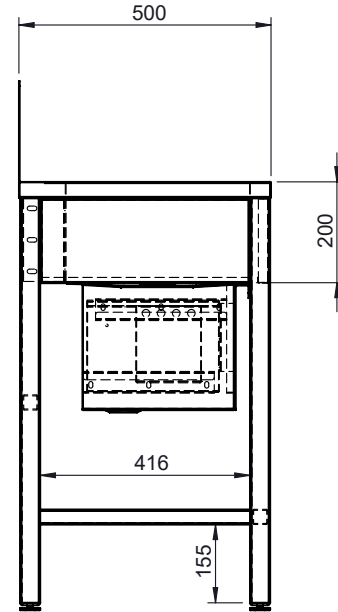

Alle Rechte vorbehalten/All rights reserved

Gewicht:	45.80	KG	Material:	1.4301 V2A
		Name	Bezeichnung:	
Erstellt:	12.03.2021	TT	BG_WB-skH1VS-1000.500.200	
Kontr:			Z.nr.	
Geändert:	12.03.2021	TT		
Tjeerdsma®			Maßstab: 1:5	A4
				8-12