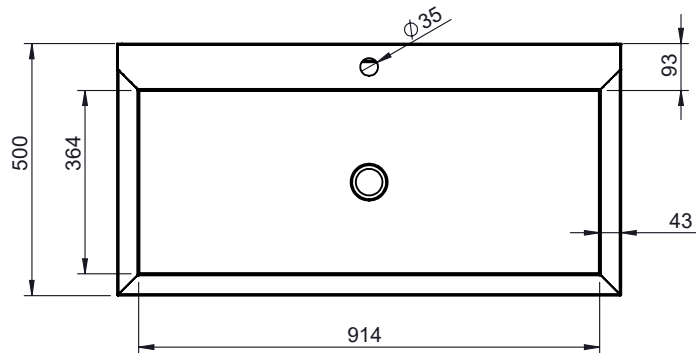

Alle Rechte vorbehalten/All rights reserved

Gewicht:	45.80	KG	Material:	1.4301 V2A
		Name	Bezeichnung:	
Erstellt:	12.03.2021	TT	BG_WB-skH1VS-1000.500.200	
Kontr:			Z.nr.	
Geändert:	12.03.2021	TT		
Tjeerdsma®			Maßstab: 1:5	A4
				8-12