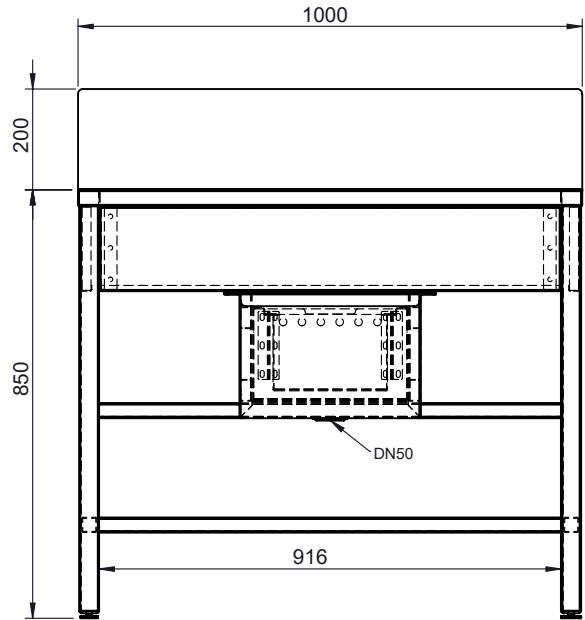

Alle Rechte vorbehalten/All rights reserved

Gewicht:	45.80	KG	Material:	1.4301 V2A
		Name	Bezeichnung:	
Erstellt:	12.03.2021	TT	BG_WB-skH1VS-1000.500.200	
Kontr:			Z.nr.	
Geändert:	12.03.2021	TT		
Tjeerdsma®			Maßstab: 1:5	A4
				8-12