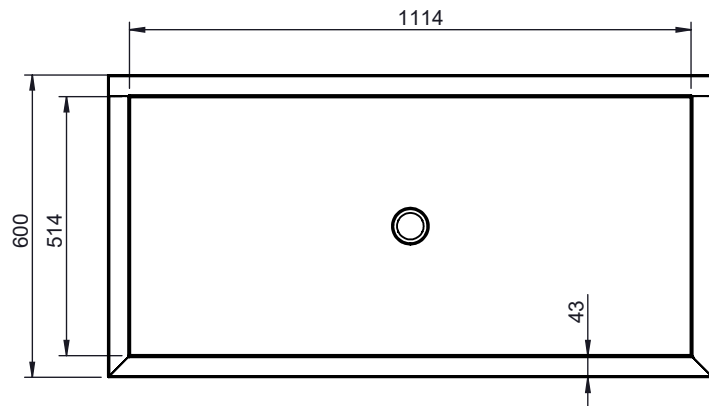

Alle Rechte vorbehalten/All rights reserved

Gewicht:	54.47	KG	Material:	1.4301 V2A
		Name	Bezeichnung:	
Erstellt:	12.03.2021	TT	BG-WB-skS-1200.600.300	
Kontr:				
Geändert:	12.03.2021	TT	Z.nr.	
<b>Tjeerdsma®</b>			Maßstab: 1:15	<b>A4</b>
				<b>1-9</b>