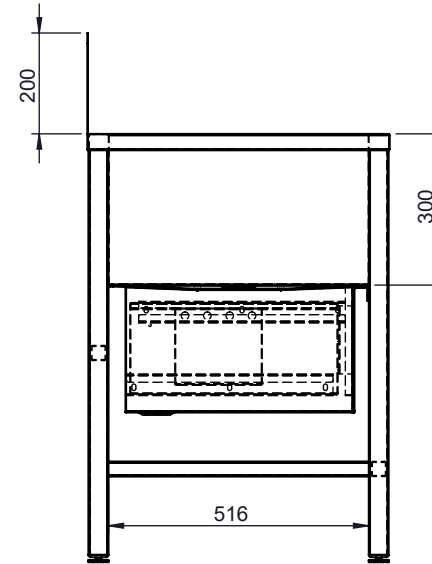

Alle Rechte vorbehalten/All rights reserved

Gewicht:	54.47	KG	Material:	1.4301 V2A
		Name	Bezeichnung:	
Erstellt:	12.03.2021	TT	BG-WB-skS-1200.600.300	
Kontr:				
Geändert:	12.03.2021	TT	Z.nr.	
<b>Tjeerdsma®</b>			Maßstab: 1:15	<b>A4</b>
				<b>1-9</b>