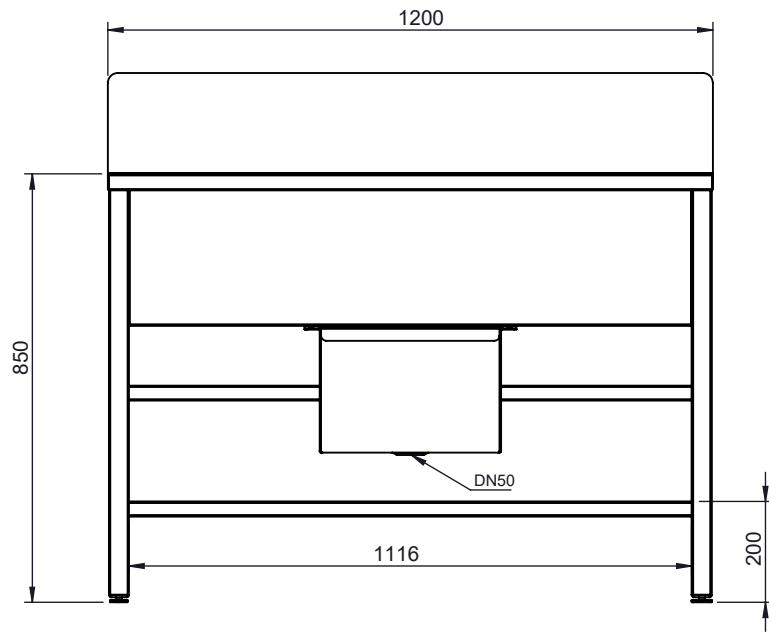

Alle Rechte vorbehalten/All rights reserved

Gewicht:	54.47	KG	Material:	1.4301 V2A
		Name	Bezeichnung:	
Erstellt:	12.03.2021	TT	BG-WB-skS-1200.600.300	
Kontr:				
Geändert:	12.03.2021	TT	Z.nr.	
<b>Tjeerdsma®</b>			Maßstab: 1:15	<b>A4</b>
				<b>1-9</b>