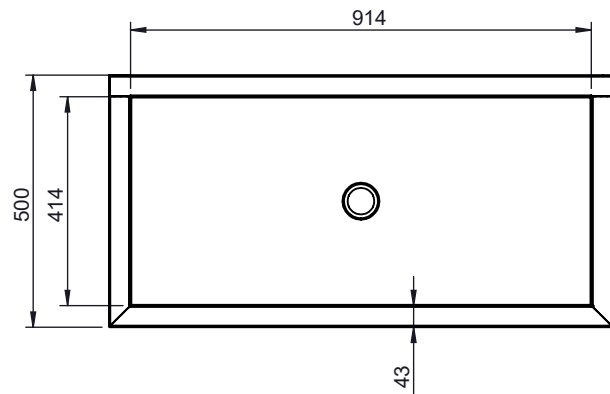

Alle Rechte vorbehalten/All rights reserved

Gewicht:	47.09	KG	Material:	1.4301 V2A
		Name	Bezeichnung:	BG-WB-skVS
Erstellt:	12.03.2021	TT		
Kontr:				
Geändert:	19.02.2021	TT	Z.nr.	
Tjeerdsma®				A4
Maßstab: 1:15				1-11