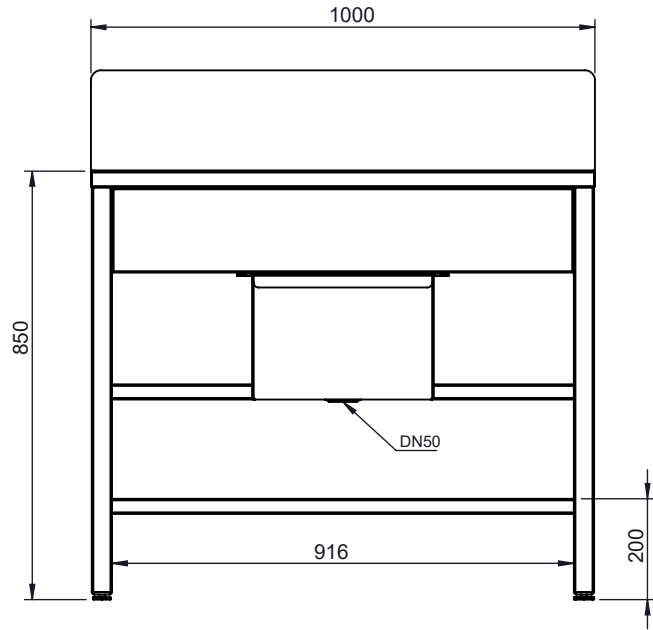

Alle Rechte vorbehalten/All rights reserved

Gewicht:	47.09	KG	Material:	1.4301 V2A
		Name	Bezeichnung:	BG-WB-skVS
Erstellt:	12.03.2021	TT		
Kontr:				
Geändert:	19.02.2021	TT	Z.nr.	
Tjeerdsma®				A4
Maßstab: 1:15				1-11