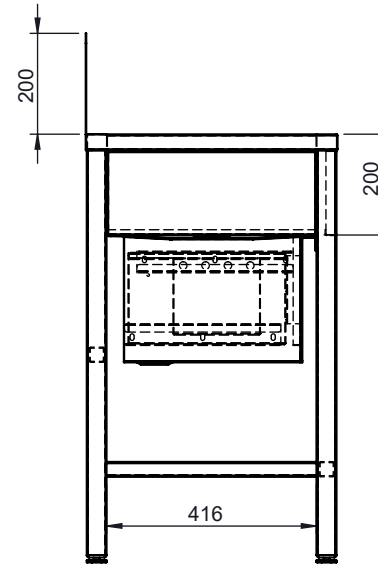

Alle Rechte vorbehalten/All rights reserved

Gewicht:	47.09	KG	Material:	1.4301 V2A
		Name	Bezeichnung:	BG-WB-skVS
Erstellt:	12.03.2021	TT		
Kontr:				
Geändert:	19.02.2021	TT	Z.nr.	
Tjeerdsma®				A4
Maßstab: 1:15				1-11